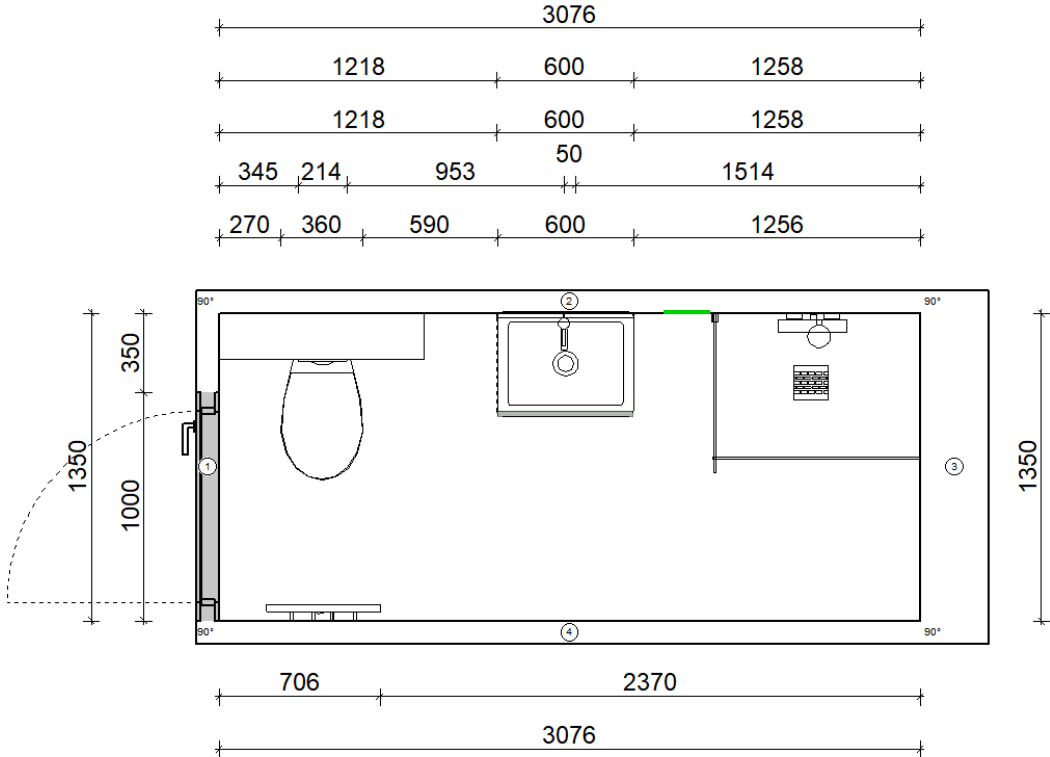

Plattegrond badkamer koopappartement 1 en 4

Plattegrond badkamer koopappartement 2 en 3

Plattegrond badkamer koopappartement 5

Badmeubel

170210000

-Wastafelkraan art nr. 170210000 -Glijstang art nr. 768003000