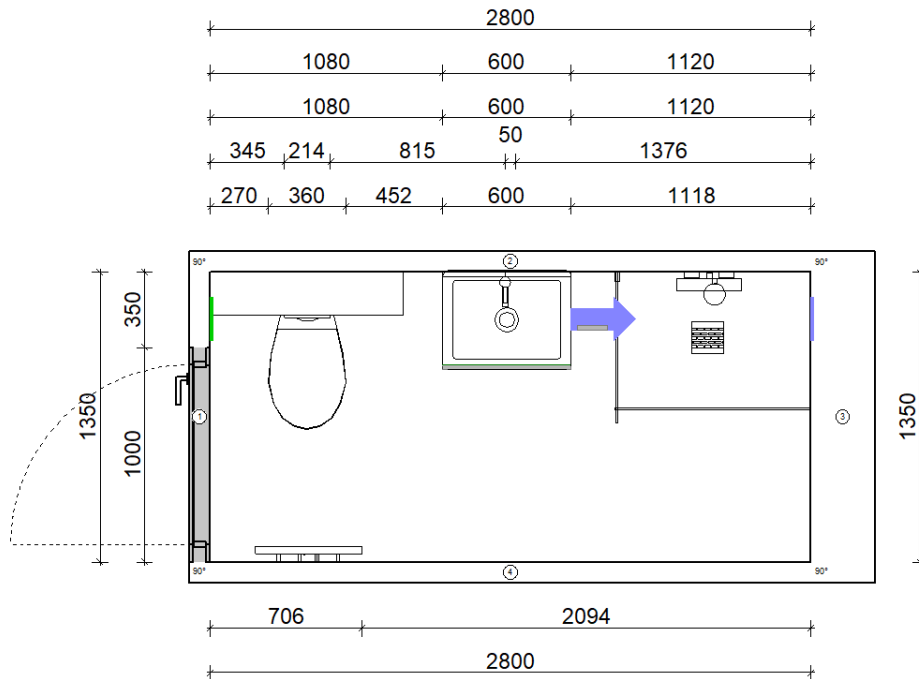

Plattegrond badkamer koopappartement 1 en 4