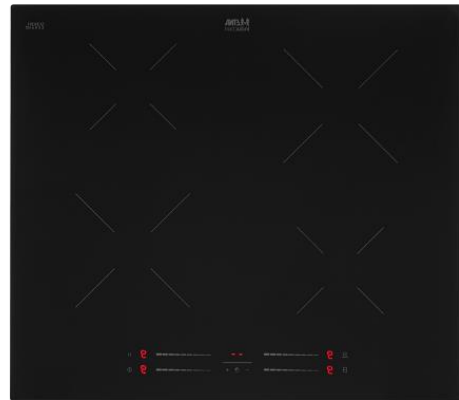

Etna KI560ZT