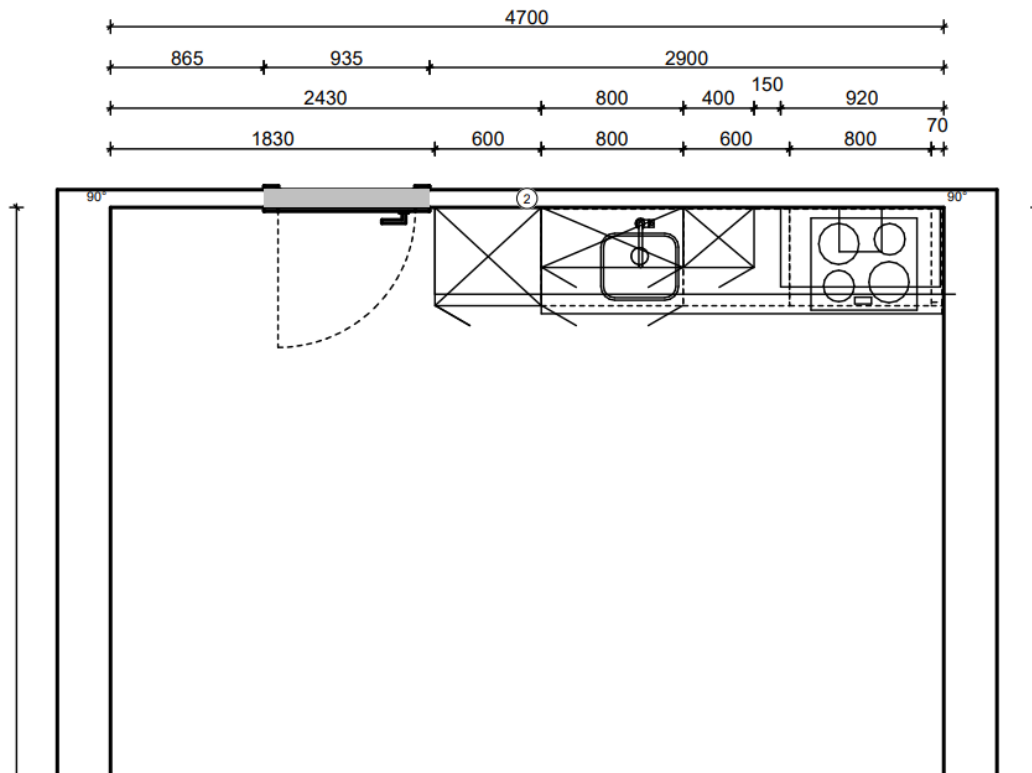

Overzicht keuken koopappartement

Front

Selectiv XL Top
Light pepper

Greep

G054 beugelgreep
Titaan

Werkblad

Toplaminaat 32 mm
F 187 ST76 Industrial

Plattegrond keuken koopappartement