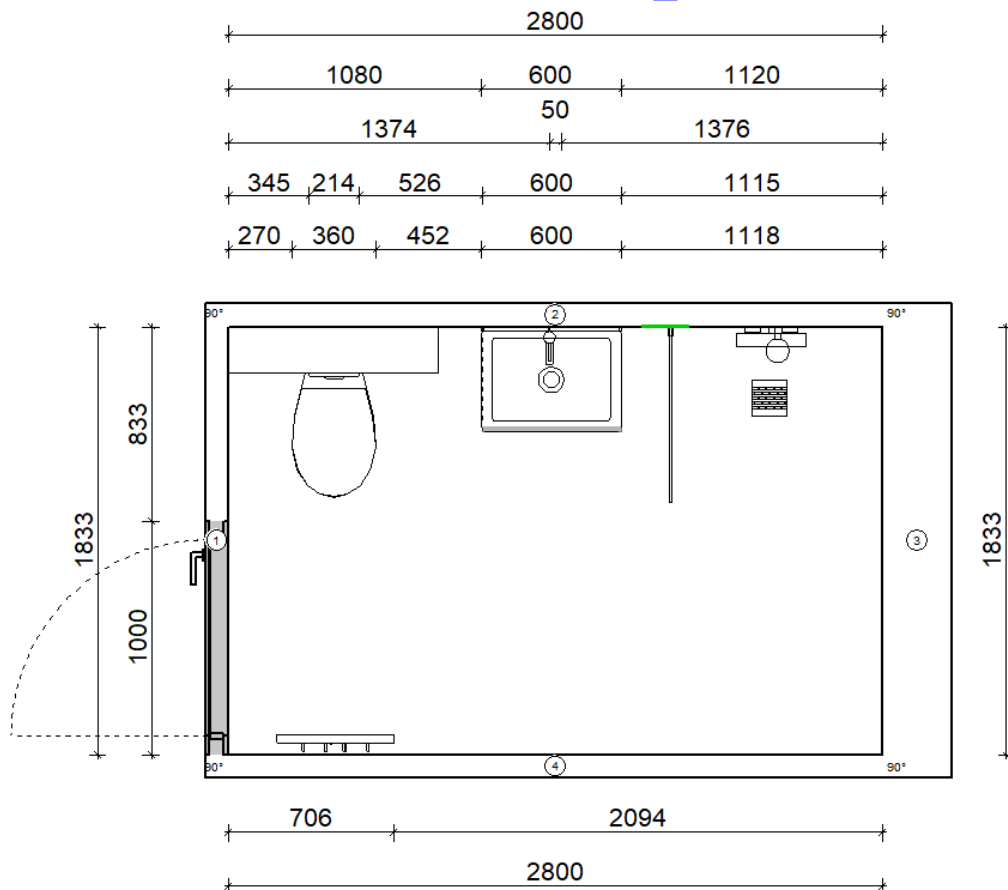

Plattegrond badkamer koopappartement 1 en 4

Plattegrond badkamer koopappartement 2 en 3

Plattegrond badkamer koopappartement 5

Badmeubel

170210000

-Wastafelkraan art nr. 170210000 -Glijstang art nr. 768003000